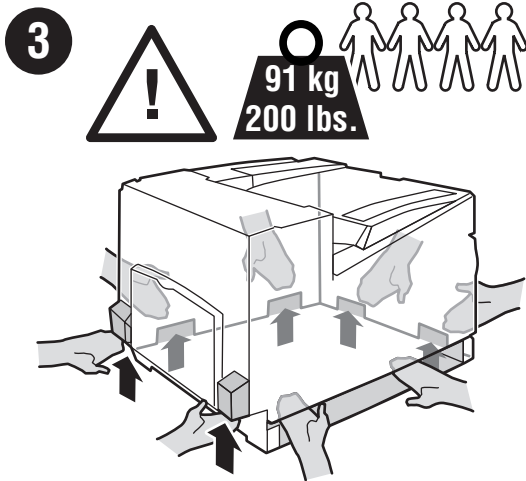

1500-Sheet Lower Tray Deck

Ensemble de bacs inférieurs 1500 feuilles • Alloggiamento cassetto inferiore da 1500 fogli •
Unteres Papierfachdeck für 1500 Blatt • Conjunto inferior de bandejas de 1.500 hojas •
Conjunto da bandeja inferior para 1.500 folhas • Lading van lagere lade voor 1500 bladen •
Nedre fack för 1500 ark • Nedre skuffinstallasjon for 1500 ark • Nederste bakkeholder for 1500 ark •
1500 arkin alempi arkisyöttödekki • Дека нижнего лотка на 1500 листов • Panel se spodní zásuvkou na 1500 listů •
Moduł podajników dolnych na 1500 arkuszy • 1500 lapos alsó tálca deck • Κάτω δίσκος 1500 φύλλων • 1500枚用紙下段トレイデッキ

See the instructional video at
www.xerox.com/office/7750support