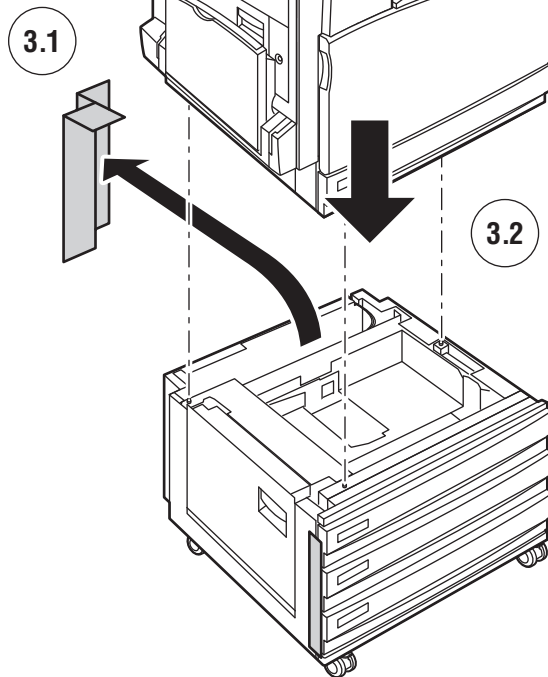

1500-Sheet Lower Tray Deck

Ensemble de bacs inférieurs 1500 feuilles • Alloggiamento cassetto inferiore da 1500 fogli •
Unteres Papierfachdeck für 1500 Blatt • Conjunto inferior de bandejas de 1.500 hojas •
Conjunto da bandeja inferior para 1.500 folhas • Lading van lagere lade voor 1500 bladen •
Nedre fack för 1500 ark • Nedre skuffinstallasjon for 1500 ark • Nederste bakkeholder for 1500 ark •
1500 arkin alempi arkisyöttödekki • Дека нижнего лотка на 1500 листов • Panel se spodní zásuvkou na 1500 listů •
Moduł podajników dolnych na 1500 arkuszy • 1500 lapos alsó tálca deck • Κάτω δίσκος 1500 φύλλων • 1500枚用紙下段トレイデッキ

See the instructional video at
www.xerox.com/office/7750support