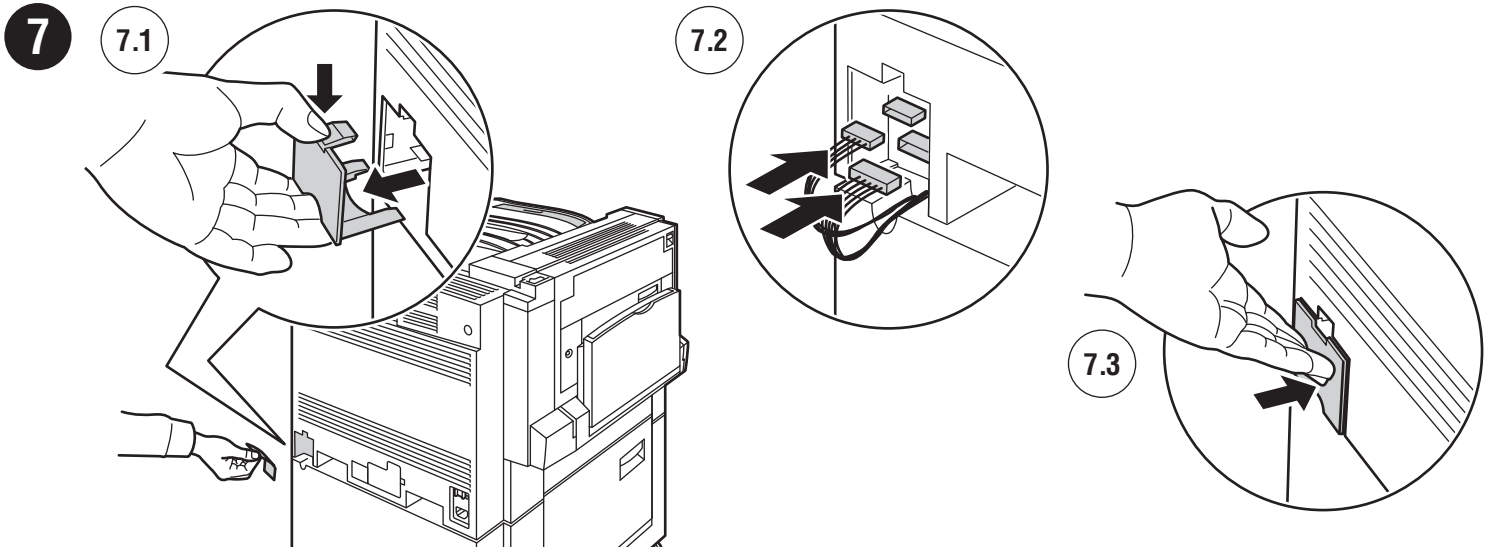

Print Configuration Page
Imprimir página de configuración
Imprimer la page de configuration
Konfigurationsseite drucken
Stampa pagina di configurazione
Imprimir Página de Configuração
Configuratiepagina afdrukken
Skriv ut konfigurationssidan
構成ページ出力