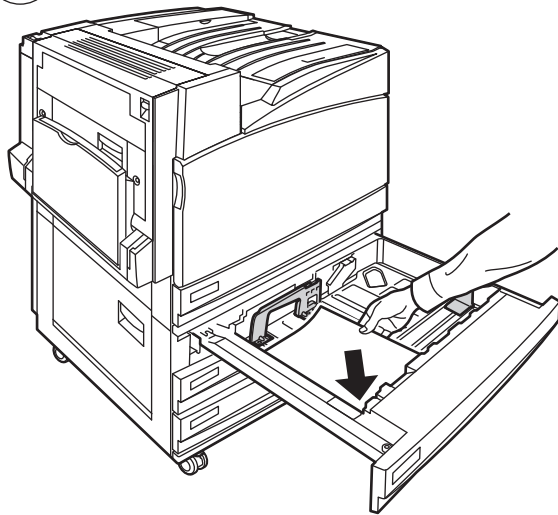

4

4.1

4.2

5

5.1

5.2

6

6.1

6.2

6.3