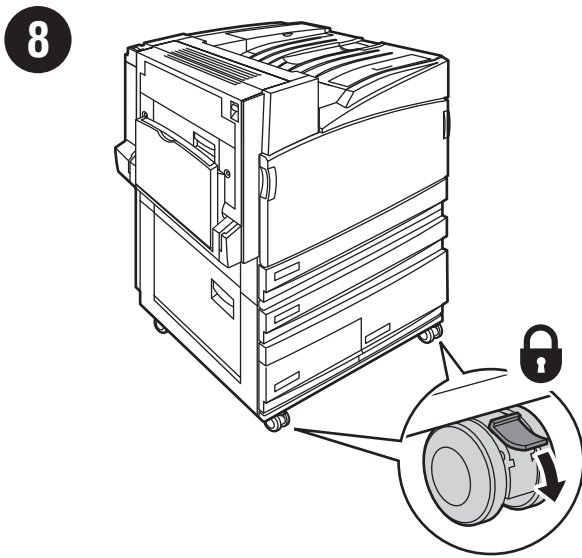

Print Configuration Page
Imprimir página de configuración
Imprimer la page de configuration
Konfigurationsseite drucken
Stampa pagina di configurazione
Imprimir Página de Configuração
Configuratiepagina afdrukken
Skriv ut konfigurationssidan
構成ページ出力