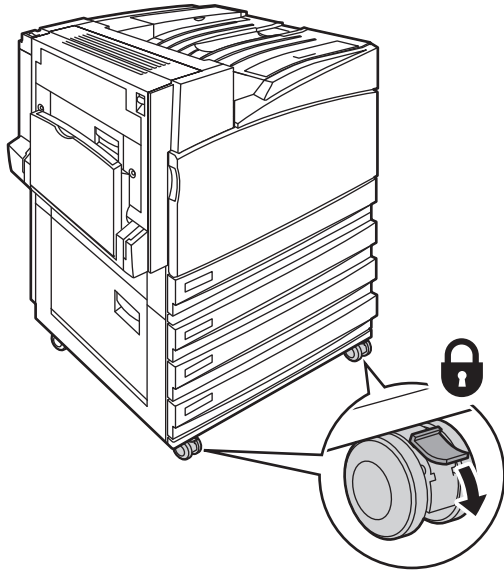

7

8

9

Print Configuration Page
Imprimir página de configuración
Imprimer la page de configuration
Konfigurationsseite drucken
Stampa pagina di configurazione
Imprimir Página de Configuração
Configuratiepagina afdrukken
Skriv ut konfigurationsSIDAN
構成ページ出力

10