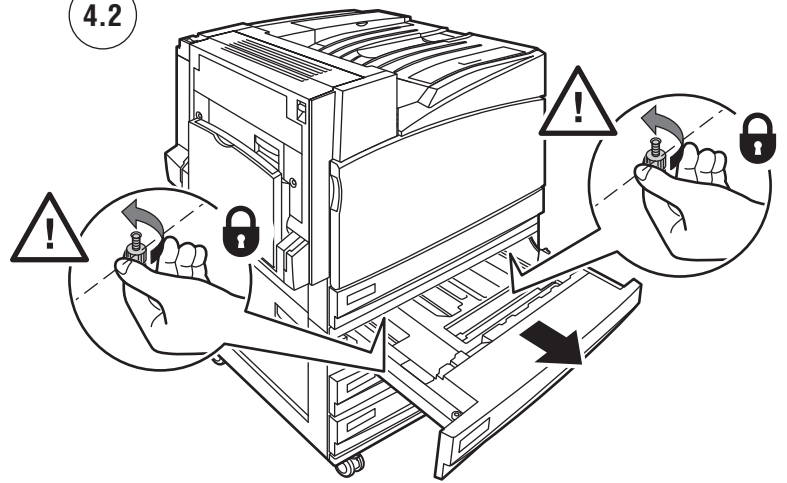

4

4.1

4.2

5

5.1

5.2

6

6.1

6.2

6.3