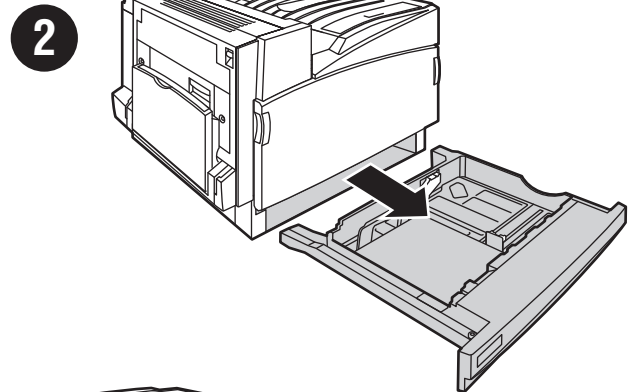

1500-Sheet Lower Tray Deck

Ensemble de bacs inférieurs 1500 feuilles • Alloggiamento cassetto inferiore da 1500 fogli •
Unteres Papierfachdeck für 1500 Blatt • Conjunto inferior de bandejas de 1.500 hojas •
Conjunto da bandeja inferior para 1.500 folhas • Lading van lagere lade voor 1500 bladen •
Nedre fack för 1500 ark • Nedre skuffinstallasjon for 1500 ark • Nederste bakkeholder for 1500 ark •
1500 arkin alempi arkisyöttödekki • Дека нижнего лотка на 1500 листов • Panel se spodní zásuvkou na 1500 listů •
Moduł podajników dolnych na 1500 arkuszy • 1500 lapos alsó tálca deck • Κάτω δίσκος 1500 φύλλων • 1500枚用紙下段トレイデッキ

See the instructional video at
www.xerox.com/office/7750support