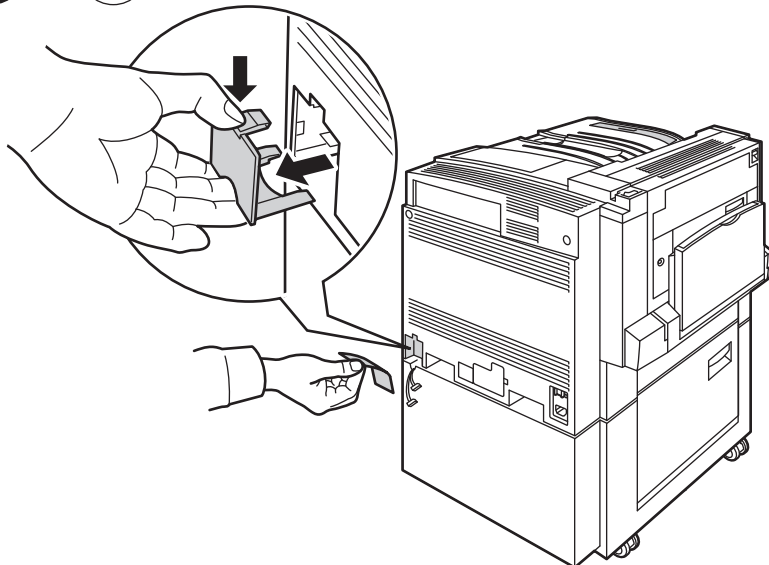

4

4.1

4.2

5

5.1

5.2

6

6.1

6.2

6.3