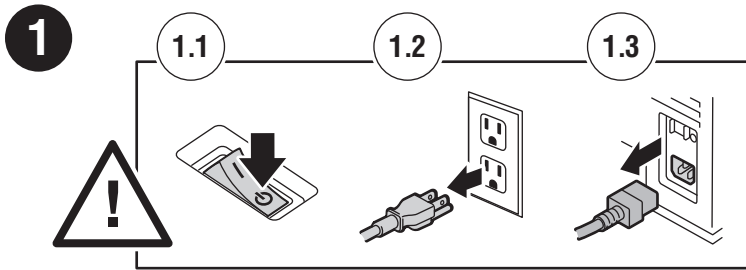

1500-Sheet Lower Tray Deck

Ensemble de bacs inférieurs 1500 feuilles • Alloggiamento cassetto inferiore da 1500 fogli •
Unteres Papierfachdeck für 1500 Blatt • Conjunto inferior de bandejas de 1.500 hojas •
Conjunto da bandeja inferior para 1.500 folhas • Lading van lagere lade voor 1500 bladen •
Nedre fack för 1500 ark • Nedre skuffinstallasjon for 1500 ark • Nederste bakkeholder for 1500 ark •
1500 arkin alempi arkisyöttödekki • Дека нижнего лотка на 1500 листов • Panel se spodní zásuvkou na 1500 listů •
Moduł podajników dolnych na 1500 arkuszy • 1500 lapos alsó tálca deck • Κάτω δίσκος 1500 φύλλων • 1500枚用紙下段トレイデッキ

See the instructional video at
www.xerox.com/office/7750support