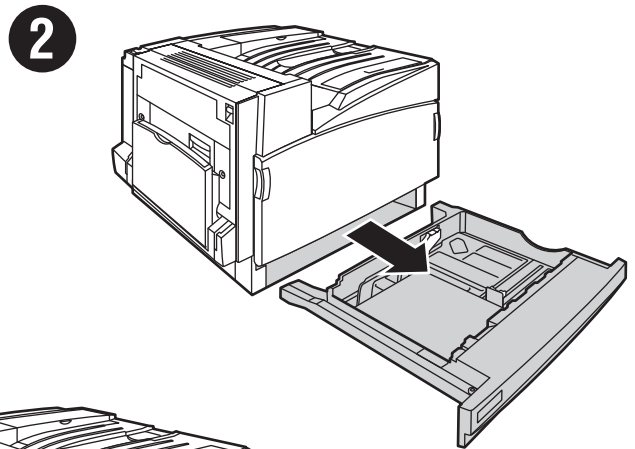

2500-Sheet High-Capacity Feeder

- Bac grande capacité de 2500 feuilles • Alimentatore alta capacità da 2500 fogli •
- 2500-Blatt-Hochkapazitäts-Zuführung • Alimentador de alta capacidad de 2.500 hojas •
- Alimentador de alta capacidade para 2.500 folhas • Hoge-capaciteitsinvoerlade voor 2500 vel •
- Höghkapacitetsmatare för 2500 ark • Høykapacitetsmater for 2500 ark • Stor papirbakke til 2500 ark •
- 2500 arkin tehosyöttölaite • Устройство подачи повышенной емкости на 2500 листов • Vysokokapacitní podavač na 2500 listů •
- Podajnik o dużej pojemności na 2500 arkuszy • 2500 lapos nagy kapacitású adagoló •
- Μεγάλης-Χωρητικότητας Τροφοδότης 2500-Φύλλων • 大容量用紙フィーダ (2500 枚)

See the instructional video at
www.xerox.com/office/7750support