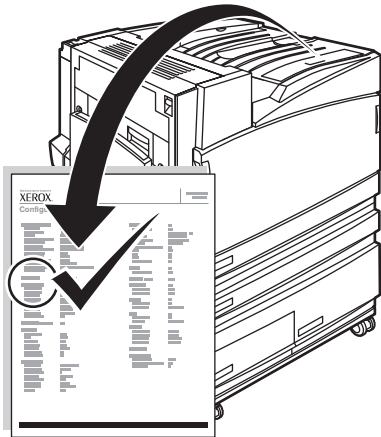

6.1

6.2

6.3

7

8

9

Print Configuration Page
 Imprimir página de configuración
 Imprimer la page de configuration
 Konfigurationsseite drucken
 Stampa pagina di configurazione
 Imprimir Página de Configuração
 Configuratiepagina afdrukken
 Skriv ut konfigurationsSIDAN
 構成ページ出力

10

2500-Sheet High-Capacity Feeder

- Bac grande capacité de 2500 feuilles • Alimentatore alta capacità da 2500 fogli •
- 2500-Blatt-Hochkapazitäts-Zuführung • Alimentador de alta capacidad de 2.500 hojas •
- Alimentador de alta capacidade para 2.500 folhas • Hoge-capaciteitsinvoerlade voor 2500 vel •
- Höghkapacitetsmatare för 2500 ark • Høykapacitetsmater for 2500 ark • Stor papirbakke til 2500 ark •
- 2500 arkin tehosyöttölaite • Устройство подачи повышенной емкости на 2500 листов • Vysokokapacitní podavač na 2500 listů •
- Podajnik o dużej pojemności na 2500 arkuszy • 2500 lapos nagy kapacitású adagoló •
- Μεγάλης-Χωρητικότητας Τροφοδότης 2500-Φύλλων • 大容量用紙フィーダ (2500 枚)