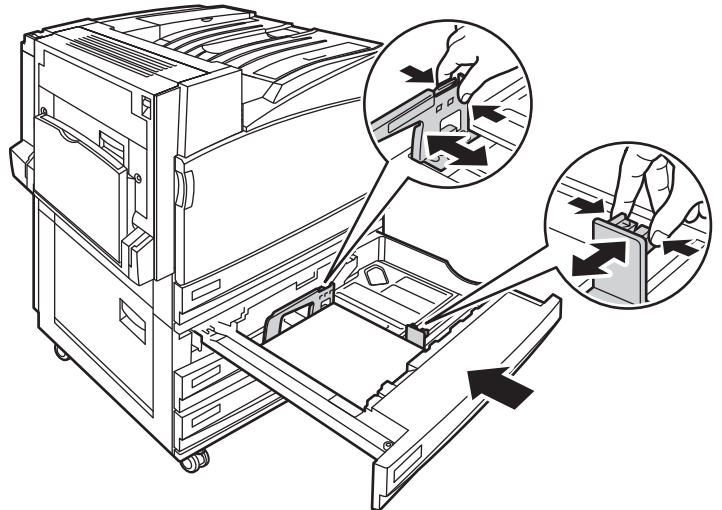

4

4.1

4.2

5

5.1

5.2

6

6.1

6.2

6.3