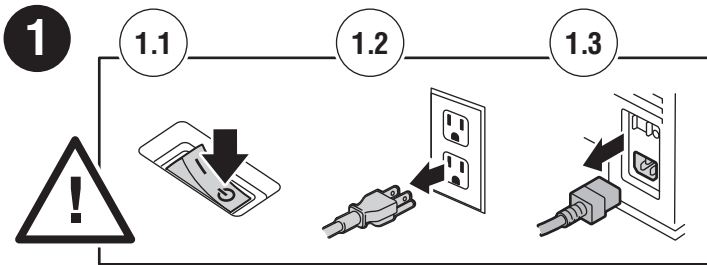

2500-Sheet High-Capacity Feeder

- Bac grande capacité de 2500 feuilles • Alimentatore alta capacità da 2500 fogli •
- 2500-Blatt-Hochkapazitäts-Zuführung • Alimentador de alta capacidad de 2.500 hojas •
- Alimentador de alta capacidade para 2.500 folhas • Hoge-capaciteitsinvoerlade voor 2500 vel •
- Höghkapacitetsmatare för 2500 ark • Høykapacitetsmater for 2500 ark • Stor papirbakke til 2500 ark •
- 2500 arkin tehosyöttölaite • Устройство подачи повышенной емкости на 2500 листов • Vysokokapacitní podavač na 2500 listů •
- Podajnik o dużej pojemności na 2500 arkuszy • 2500 lapos nagy kapacitású adagoló •
- Μεγάλης-Χωρητικότητας Τροφοδότης 2500-Φύλλων • 大容量用紙フィーダ (2500 枚)

See the instructional video at
www.xerox.com/office/7750support