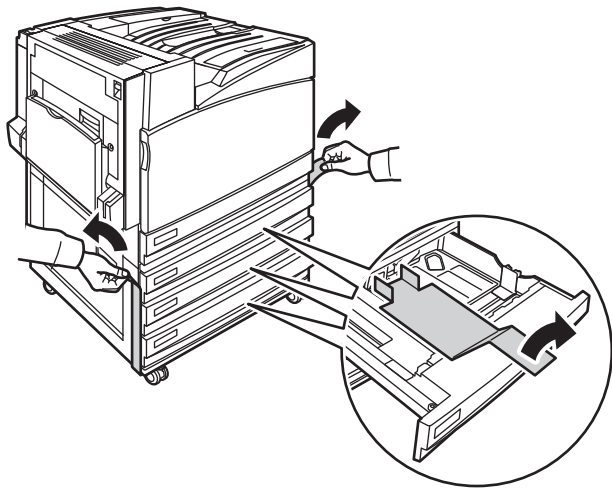

4

4.1

4.2

5

5.1

5.2

6

6.1

6.2

6.3