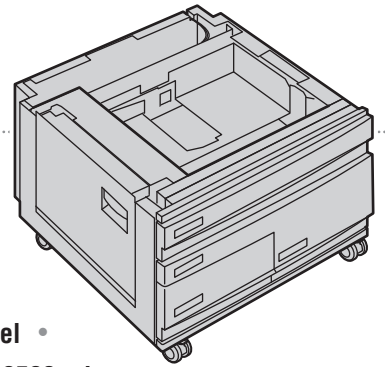

10

2500-Sheet High-Capacity Feeder

- Bac grande capacité de 2500 feuilles • Alimentatore alta capacità da 2500 fogli •
- 2500-Blatt-Hochkapazitäts-Zuführung • Alimentador de alta capacidad de 2.500 hojas •
- Alimentador de alta capacidade para 2.500 folhas • Hoge-capaciteitsinvoerlade voor 2500 vel •
- Höghkapacitetsmatare för 2500 ark • Høykapacitetsmater for 2500 ark • Stor papirbakke til 2500 ark •
- 2500 arkin tehosyöttölaite • Устройство подачи повышенной емкости на 2500 листов • Vysokokapacitní podavač na 2500 listů •
- Podajnik o dużej pojemności na 2500 arkuszy • 2500 lapos nagy kapacitású adagoló •
- Μεγάλης-Χωρητικότητας Τροφοδότης 2500-Φύλλων • 大容量用紙フィーダ (2500 枚)