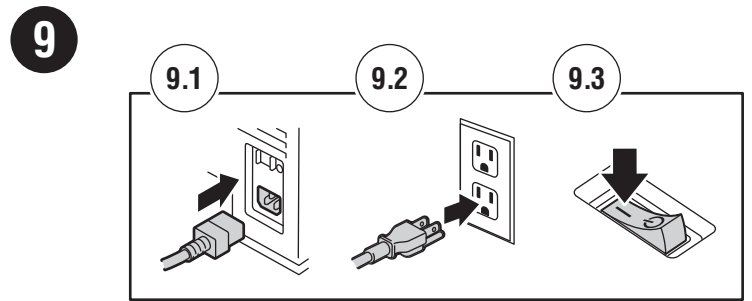

Print Configuration Page
Imprimir página de configuración
Imprimer la page de configuration
Konfigurationsseite drucken
Stampa pagina di configurazione
Imprimir Página de Configuração
Configuratiepagina afdrukken
Skriv ut konfigurationssidan
構成ページ出力